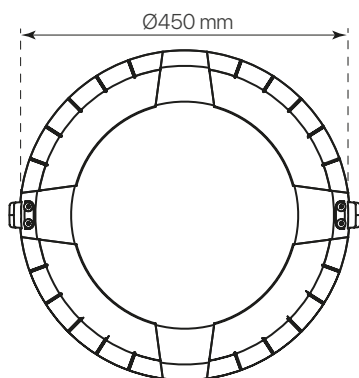

divo

ficha técnica

datasheet

ref. 5551604

Nombre / Name	divo
Referencia / Reference	5551604
Materiales / Materials	Aluminio / Aluminum
Difusor / Diffuser	PC
Potencia / Power	60W
Temperatura de color / color temperature	4000K
Flujo luminoso / Lumens	8065lm
Dimable / Dimmable	Programable y ON-OFF
Ángulo de apertura / Beam angle	120°
Ángulo de inclinación / Inclination angle	-
IP	65
IK	08
F.P. / P.F.	>0,95
UGR	-
IRC / CRI	>80
Chip	PHILIPS Lumileds 3030
Driver	INVENTRONICS EUC
Vida media (duración) / Average life	50.000h
Clase energética / Energy class	A+
Aislamiento eléctrico / Electrical isolation	Clase I / Class I
Colores / Colors	Gris RAL 9006 / Grey RAL 9006
Medida exterior / Product size	Ø450mm x 523,5mm
Protección contra Sobretensiones / surge protections	10kV
Tª (ambiente/trabajo) / Tª (enviroment/work)	-30°C ~ 55°C
Input	AC100 ~ 240V
Output	DC 48V
Frecuencia / Frequency	50/60Hz
Peso / Weight	7,89kg
Certificados / Certificates	CE & RoHS
Garantía / Warranty	2 años / 2 years