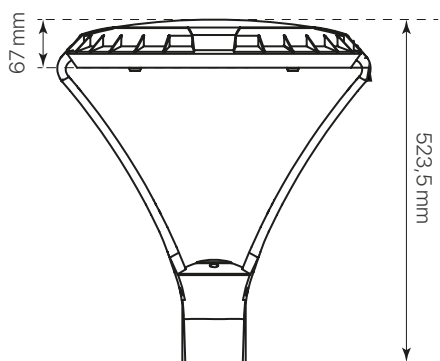

divo

ficha técnica

datasheet

ref. 5551604

Nombre / Name	divo
Referencia / Reference	5551604
Materiales / Materials	Aluminio / Aluminum
Difusor / Diffuser	PC
Potencia / Power	60W
Temperatura de color / color temperature	4000K
Flujo luminoso / Lumens	8065lm
Dimable / Dimmable	Programable y ON-OFF
Ángulo de apertura / Beam angle	120°
Ángulo de inclinación / Inclination angle	-
IP	65
IK	08
F.P. / P.F.	>0,95
UGR	-
IRC / CRI	>80
Chip	PHILIPS Lumileds 3030
Driver	INVENTRONICS EUC
Vida media (duración) / Average life	50.000h
Clase energética / Energy class	A+
Aislamiento eléctrico / Electrical isolation	Clase I / Class I
Colores / Colors	Gris RAL 9006 / Grey RAL 9006
Medida exterior / Product size	Ø450mm x 523,5mm
Protección contra Sobretensiones / surge protections	10kV
Tª (ambiente/trabajo) / Tª (enviroment/work)	-30°C ~ 55°C
Input	AC100 ~ 240V
Output	DC 48V
Frecuencia / Frequency	50/60Hz
Peso / Weight	7,89kg
Certificados / Certificates	CE & RoHS
Garantía / Warranty	2 años / 2 years