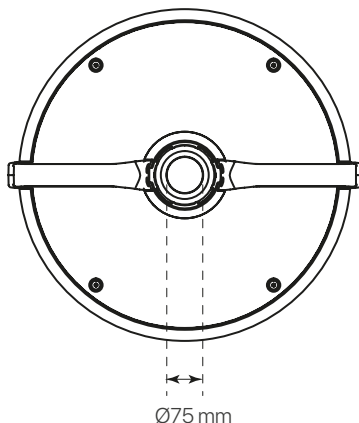

divo

ficha técnica

datasheet

ref. 5551604

Nombre / Name	divo
Referencia / Reference	5551604
Materiales / Materials	Aluminio / Aluminum
Difusor / Diffuser	PC
Potencia / Power	60W
Temperatura de color / color temperature	4000K
Flujo luminoso / Lumens	8065lm
Dimable / Dimmable	Programable y ON-OFF
Ángulo de apertura / Beam angle	120°
Ángulo de inclinación / Inclination angle	-
IP	65
IK	08
F.P. / P.F.	>0,95
UGR	-
IRC / CRI	>80
Chip	PHILIPS Lumileds 3030
Driver	INVENTRONICS EUC
Vida media (duración) / Average life	50.000h
Clase energética / Energy class	A+
Aislamiento eléctrico / Electrical isolation	Clase I / Class I
Colores / Colors	Gris RAL 9006 / Grey RAL 9006
Medida exterior / Product size	Ø450mm x 523,5mm
Protección contra Sobretensiones / surge protections	10kV
Tª (ambiente/trabajo) / Tª (enviroment/work)	-30°C ~ 55°C
Input	AC100 ~ 240V
Output	DC 48V
Frecuencia / Frequency	50/60Hz
Peso / Weight	7,89kg
Certificados / Certificates	CE & RoHS
Garantía / Warranty	2 años / 2 years